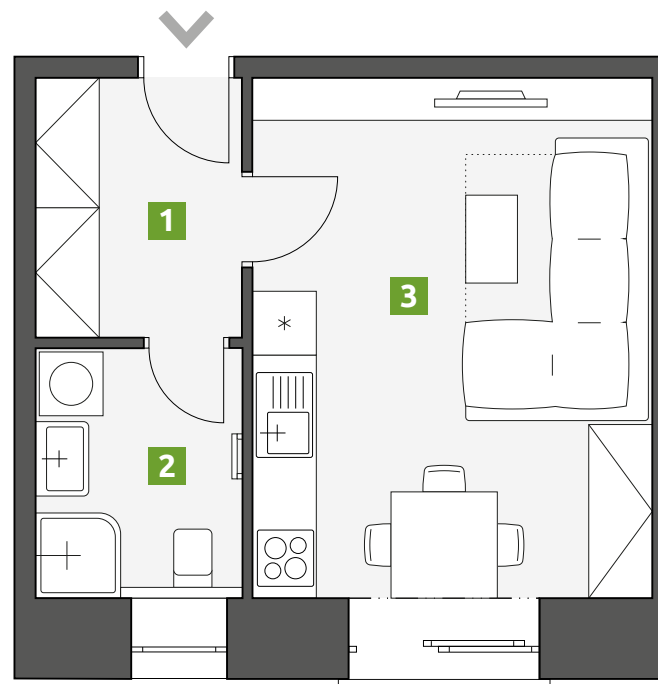

Rezidence Palackého

Patro:
3.

Dispozice:
1+kk

1	Chodba	4,7 m ²
2	Koupelna	5,1 m ²
3	Obývací pokoj s kuchyní	20,4 m ²

PLOCHA CELKEM: 30,2 m²

BYT 309

Telefon:
773 775 635

E-mail:
info@rezidencepalackeho.com